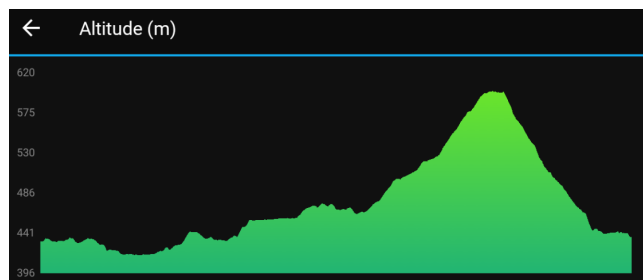

SORTIE MARCHE NORDIQUE DU 17 OCTOBRE 2020

7.600 Kms 200M D+

Sortie MARCHE NORDIQUE de 7.600 kms environ et 200 M D+.

Départ à pied du parking du siège du CVSA ; direction sentier du patrimoine ; Jardin botanique ; chapelle Dengelberg ; retour siège CVSA.