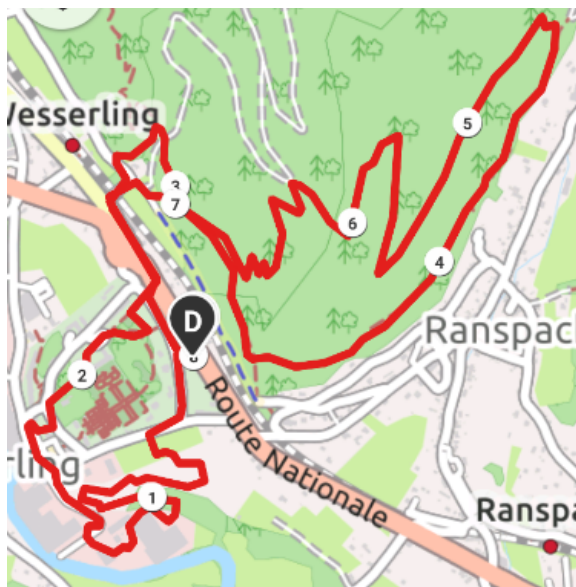

SORTIE MARCHE NORDIQUE DU 17 OCTOBRE 2020

7.600 Kms 200M D+

Sortie MARCHE NORDIQUE de 7.600 kms environ et 200 M D+.

Départ à pied du parking du siège du CVSA ; direction sentier du patrimoine ; Jardin botanique ; chapelle Dengelberg ; retour siège CVSA.