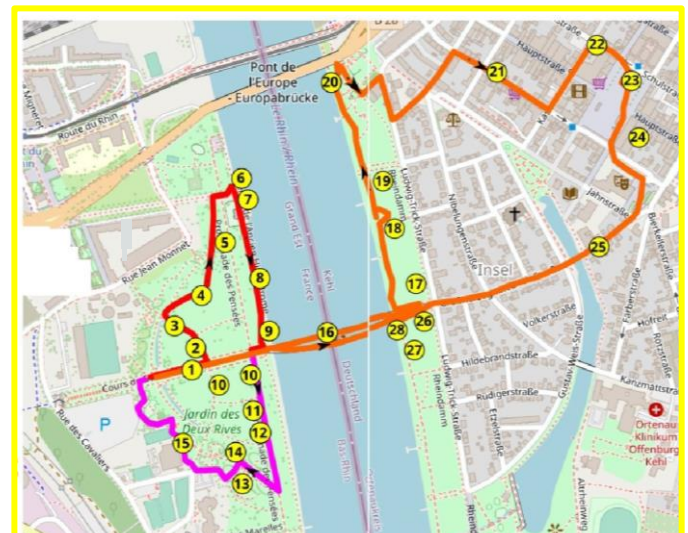

Pour en savoir plus : www.cidh67.net

CIDH 16c place du marché aux choux 67600 SELESTAT .
Mail : cidh@orange.fr - Site : www.cidh67.net